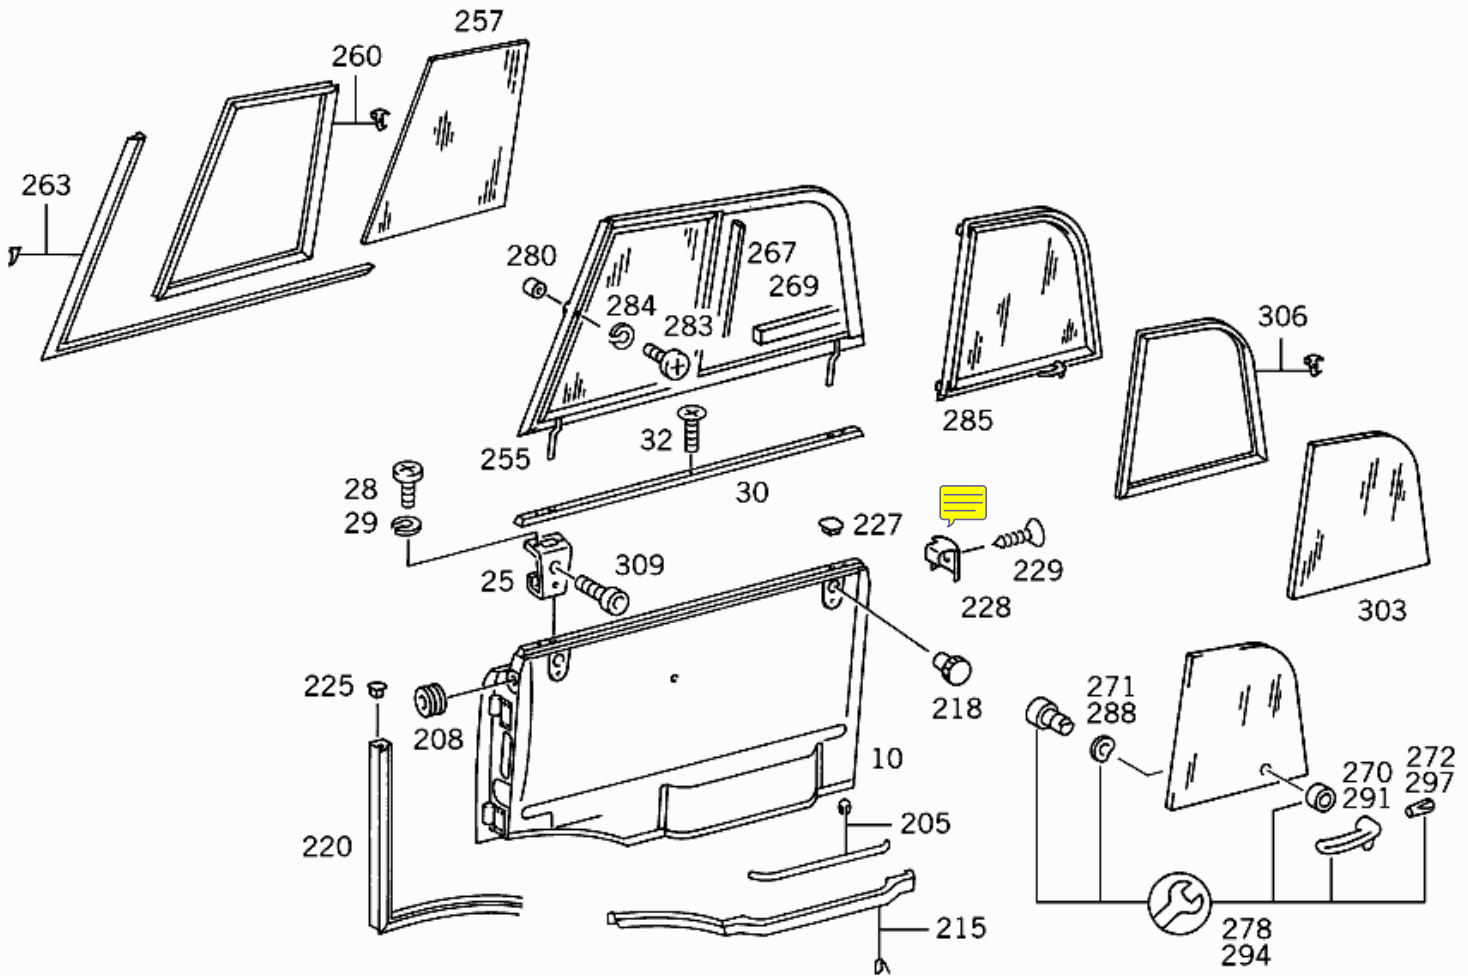

- Bild -

Modus	BM-Modus	Markt	Europa
Ident-Nr.	406810	Katalog	187
Sortimentsklasse	Unimog	Gruppe	72 - TUEREN
Aggregat	FH - Aufbau	Untergruppe	001 - TUEREN
Bildnummer	B72001000095.001221		

WWW.DBPARTS.NL/010-4420027