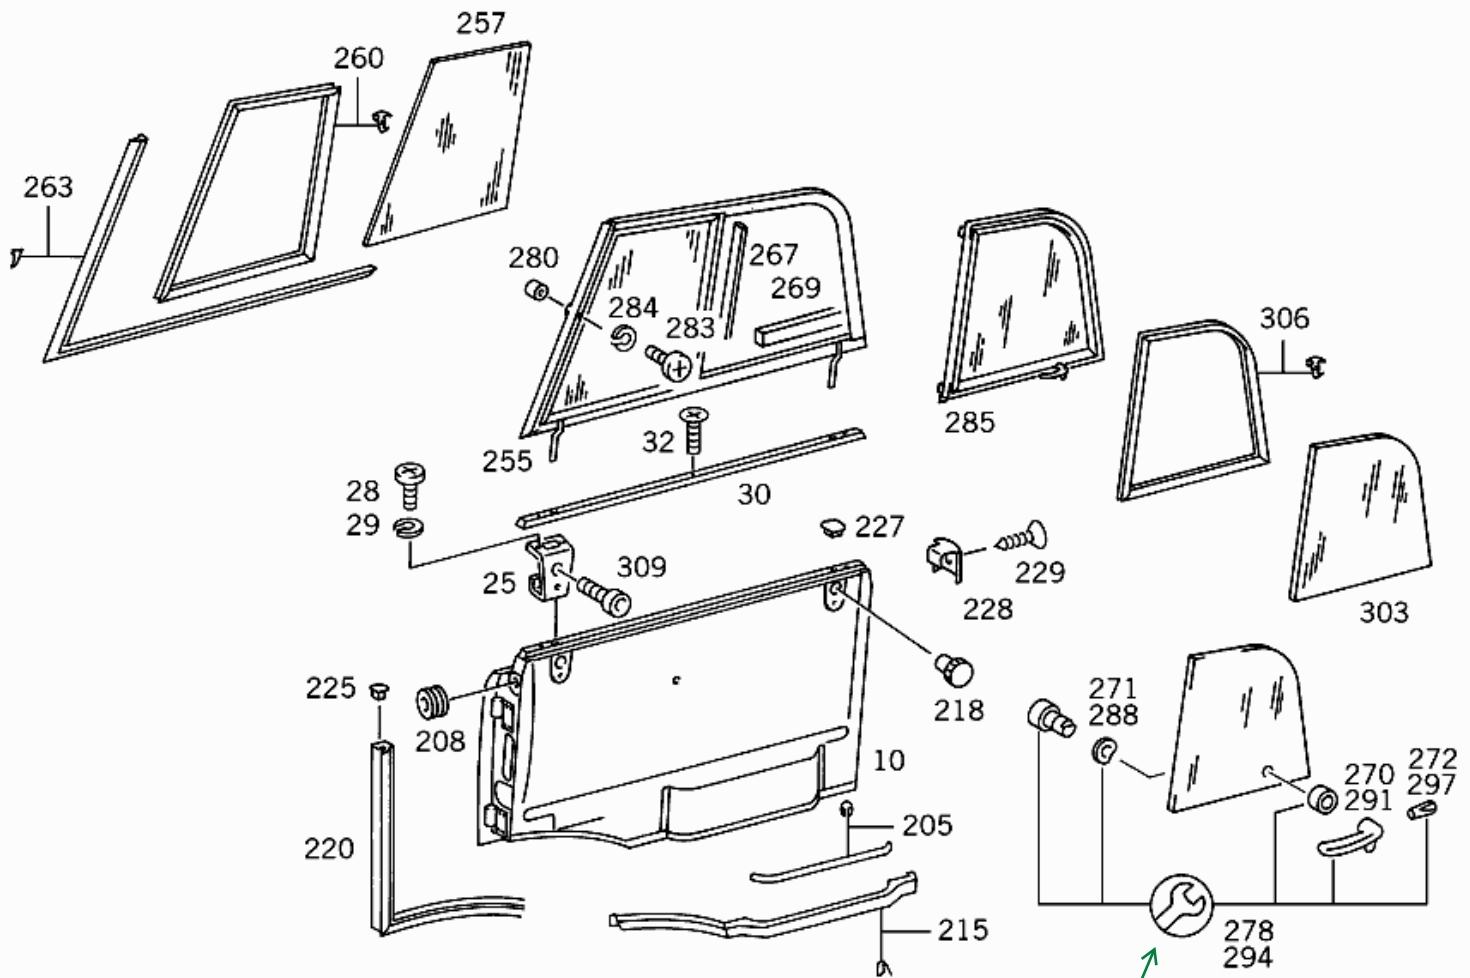

- Bild -

Modus	BM-Modus	Markt	Europa
Ident-Nr.	406810	Katalog	187
Sortimentsklasse	Unimog	Gruppe	72 - TUEREN
Aggregat	FH - Aufbau	Untergruppe	001 - TUEREN
Bildnummer	B72001000095.001221		

Positie 278 Reparatieset klapraam
Onderdeelnummer:
Links A 347 586 0067
Rechts A 347 586 0167