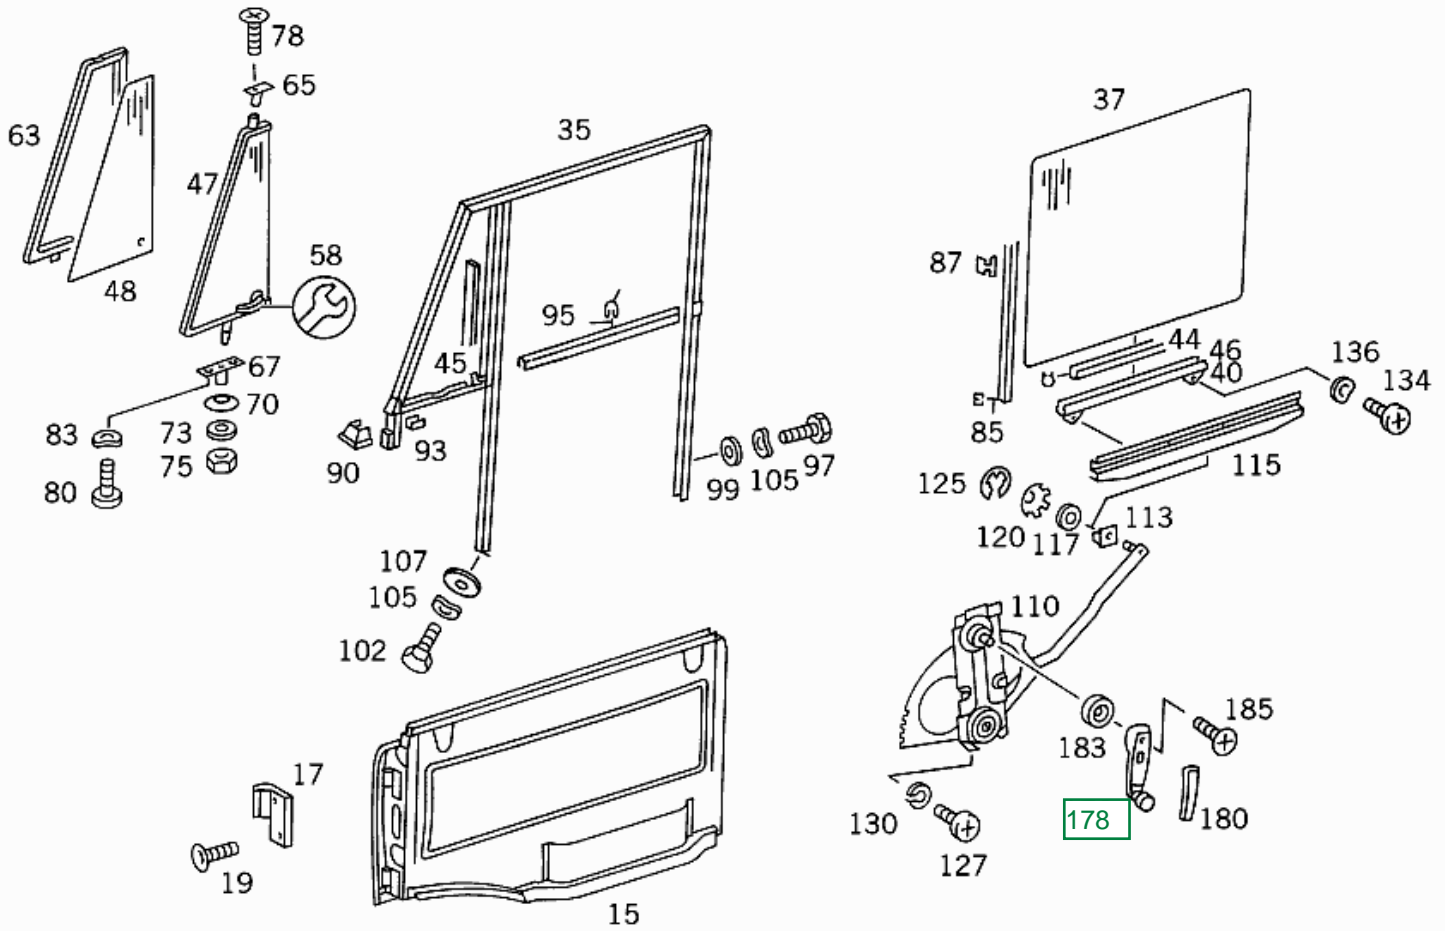

- Bild -

Modus	BM-Modus	Markt	Europa
Ident-Nr.	406820	Katalog	187
Sortimentsklasse	Unimog	Gruppe	72 - TUEREN
Aggregat	FH - Aufbau	Untergruppe	001 - TUEREN
Bildnummer	B72001000096.001221		

www.unimogspecialist.nl

positie 178
onderdeelnummer: A406 760 5002