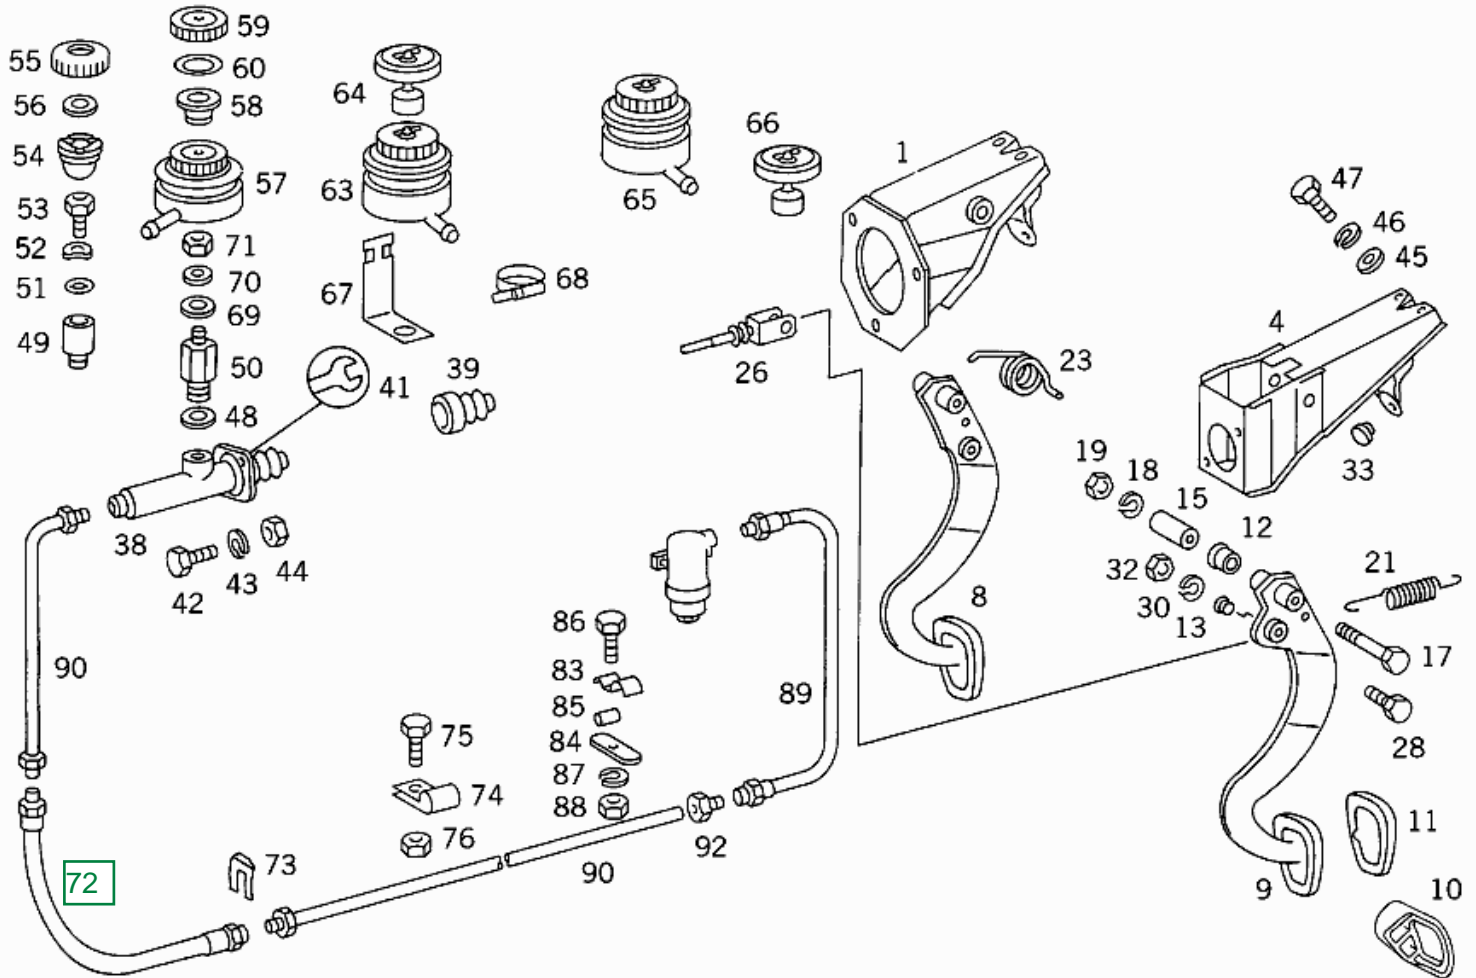

## - Bild -

<b>Modus</b>	BM-Modus	<b>BM-Übersicht</b>	FAHRGESTELL MIT OFFENEM FAHRERHAUS, RADSTAND 2380 MM
<b>FIN/BM</b>	406120	<b>Katalog</b>	182
<b>VIN</b>		<b>Aggregat</b>	
<b>Verkaufsbezeichnung</b>	U 65,U 70,U 80,U 84, U 900	<b>Aggregat BM</b>	
<b>Sortimentsklasse</b>	Unimog	<b>Gruppe</b>	29 - PEDALANLAGE
<b>Markt</b>	Europa	<b>Untergruppe</b>	001 - PEDALANLAGE
<b>Bildnummer</b>	B29001000311.941028		

[www.unimogspecialist.nl](http://www.unimogspecialist.nl)

Positie 72

Onderdeelnummer: A 002 428 6035