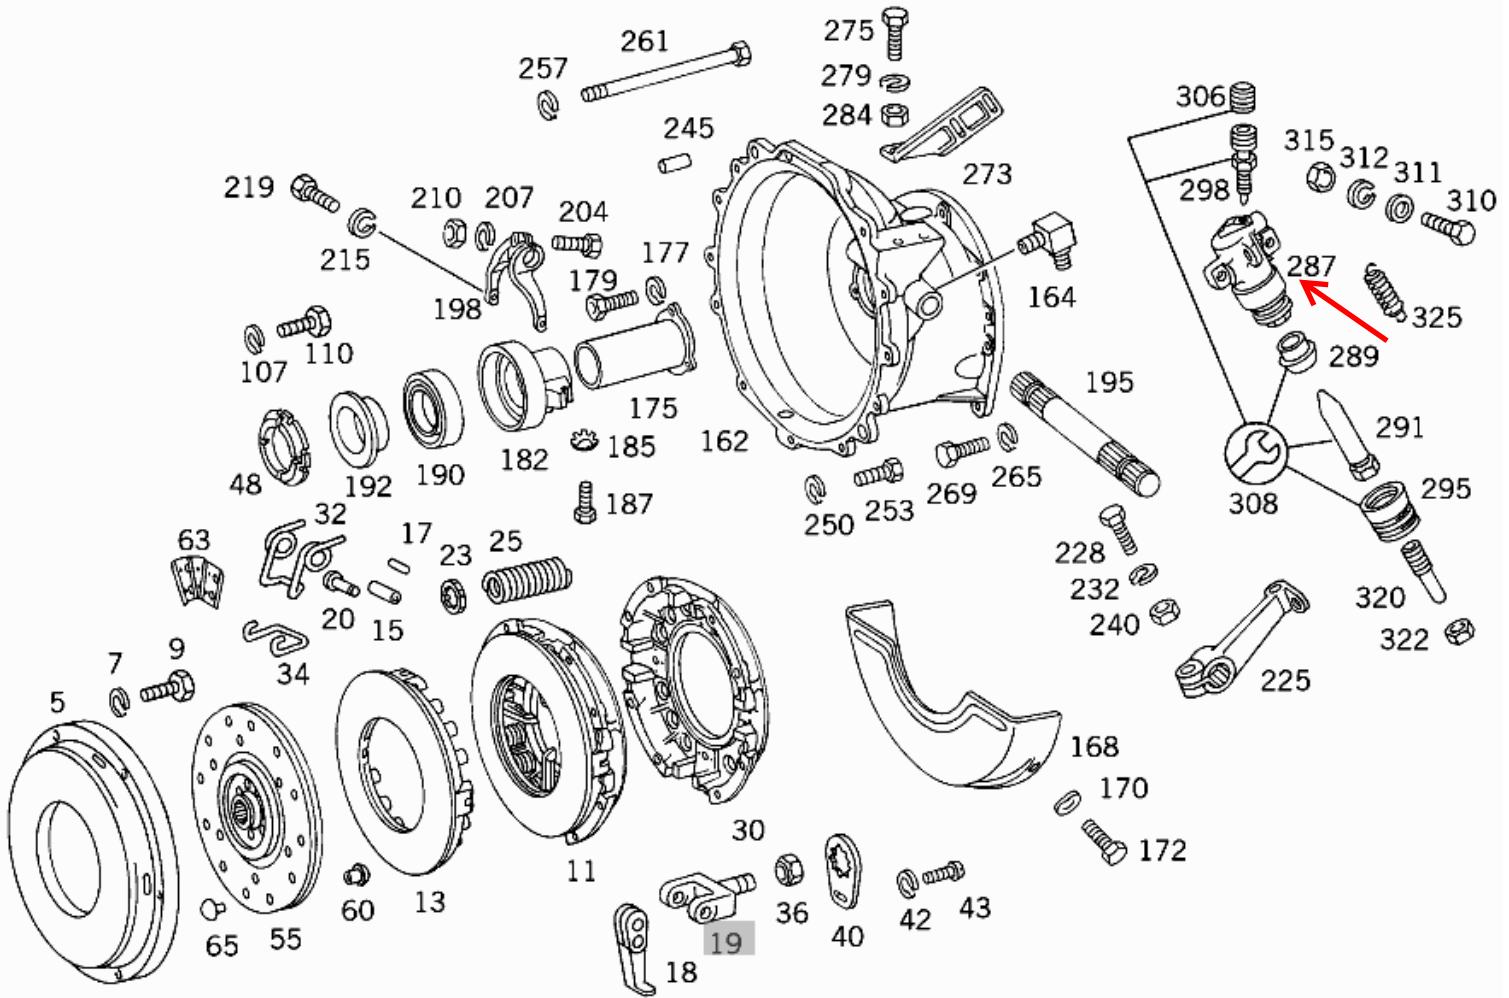

## - Bild -

<b>Modus</b>	BM-Modus	<b>BM-Übersicht</b>	TRIEBKOPF MIT OFFENEM FAHRERHAUS
<b>FIN/BM</b>	406133	<b>Katalog</b>	182
<b>VIN</b>		<b>Aggregat</b>	
<b>Verkaufsbezeichnung</b>	U 80 T	<b>Aggregat BM</b>	
<b>Sortimentsklasse</b>	Unimog	<b>Gruppe</b>	25 - KUPPLUNG
<b>Markt</b>	Europa	<b>Untergruppe</b>	001 - KUPPLUNG
<b>Bildnummer</b>	B25001000315.950614		

[www.unimogspecialist.nl](http://www.unimogspecialist.nl)

Onderdeelnummer  
A001 295 9507