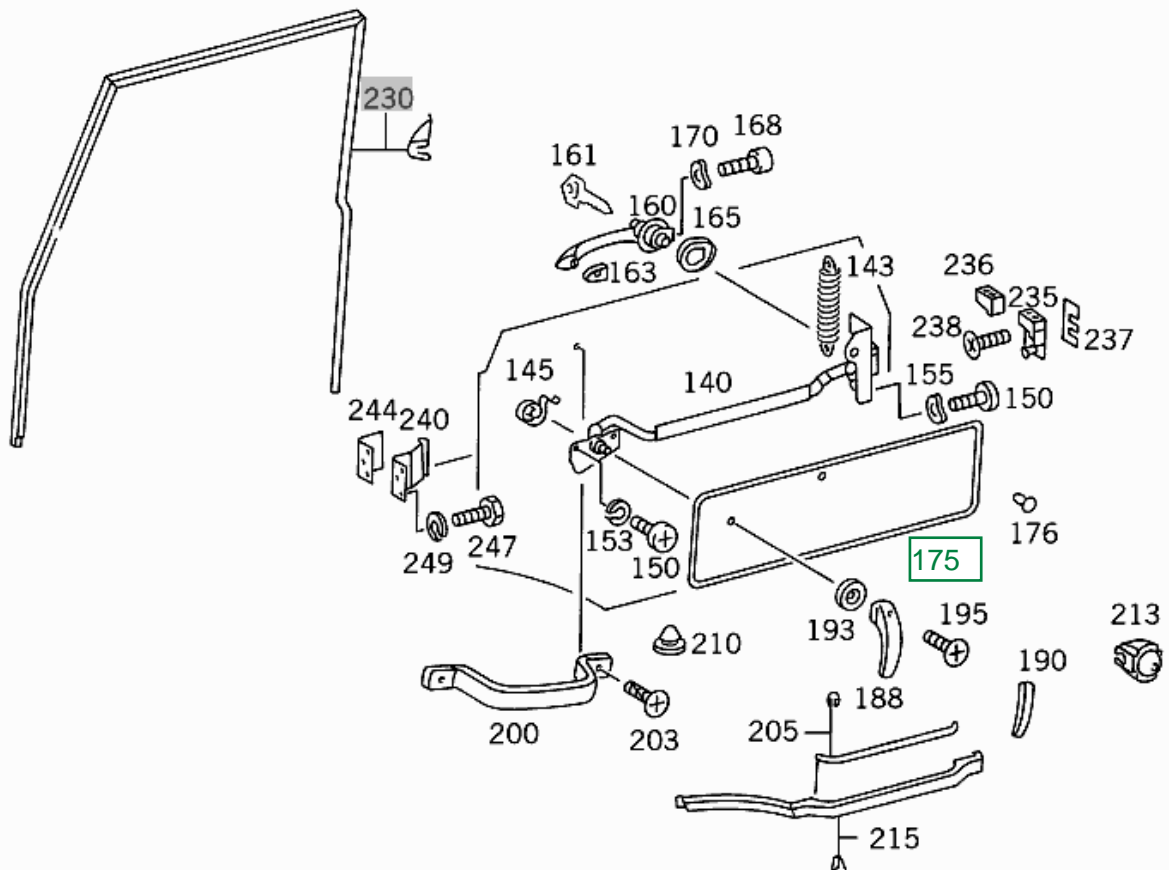

- Bild -

Modus	BM-Modus	Markt	Europa
Ident-Nr.	406810	Katalog	187
Sortimentsklasse	Unimog	Gruppe	72 - TUEREN
Aggregat	FH - Aufbau	Untergruppe	001 - TUEREN
Bildnummer	B72001000097.001221		

www.unimogspecialist.nl

Positie 175
Onderdeelnummer
Links A406 727 5071
Rechts A406 727 5171