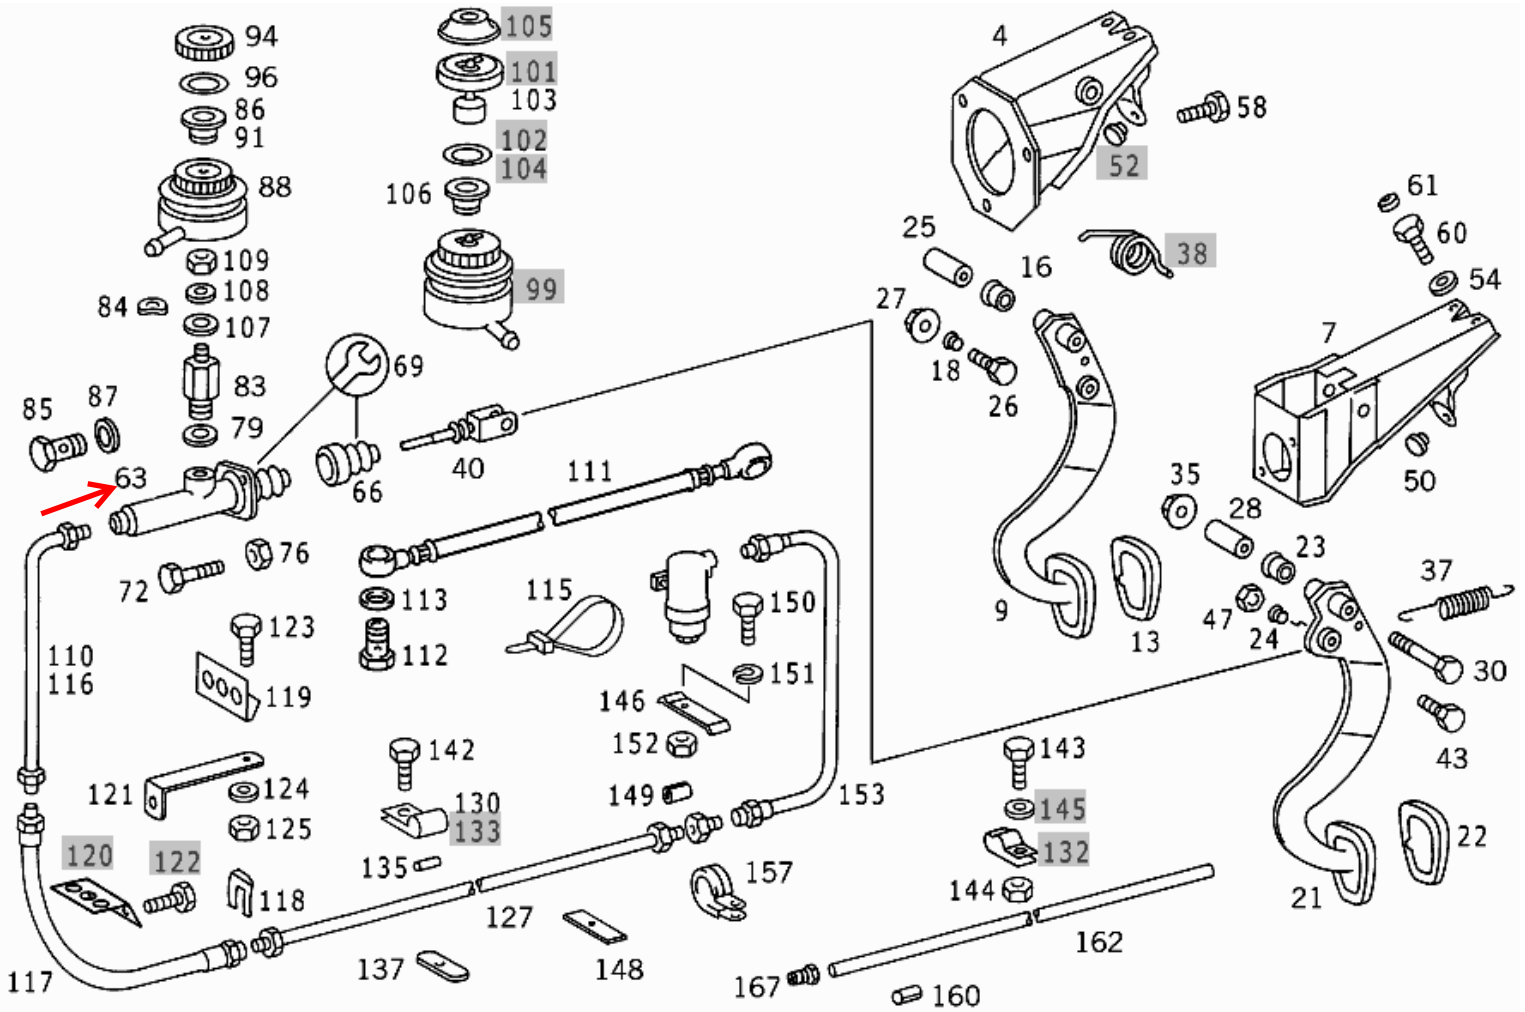

- Bild -

Modus	BM-Modus	BM-Übersicht	TRIEBKOPF MIT OFFENEM FAHRERHAUS
FIN/BM	421130	Katalog	183
VIN		Aggregat	
Verkaufsbezeichnung	U 40 T,U 55 T	Aggregat BM	
Sortimentsklasse	Unimog	Gruppe	29 - PEDALANLAGE
Markt	Europa	Untergruppe	001 - PEDALANLAGE
Bildnummer	B29001000316.001017		

www.unimogspecialist.nl

Positie 63
Onderdeelnummer A001 295 5106